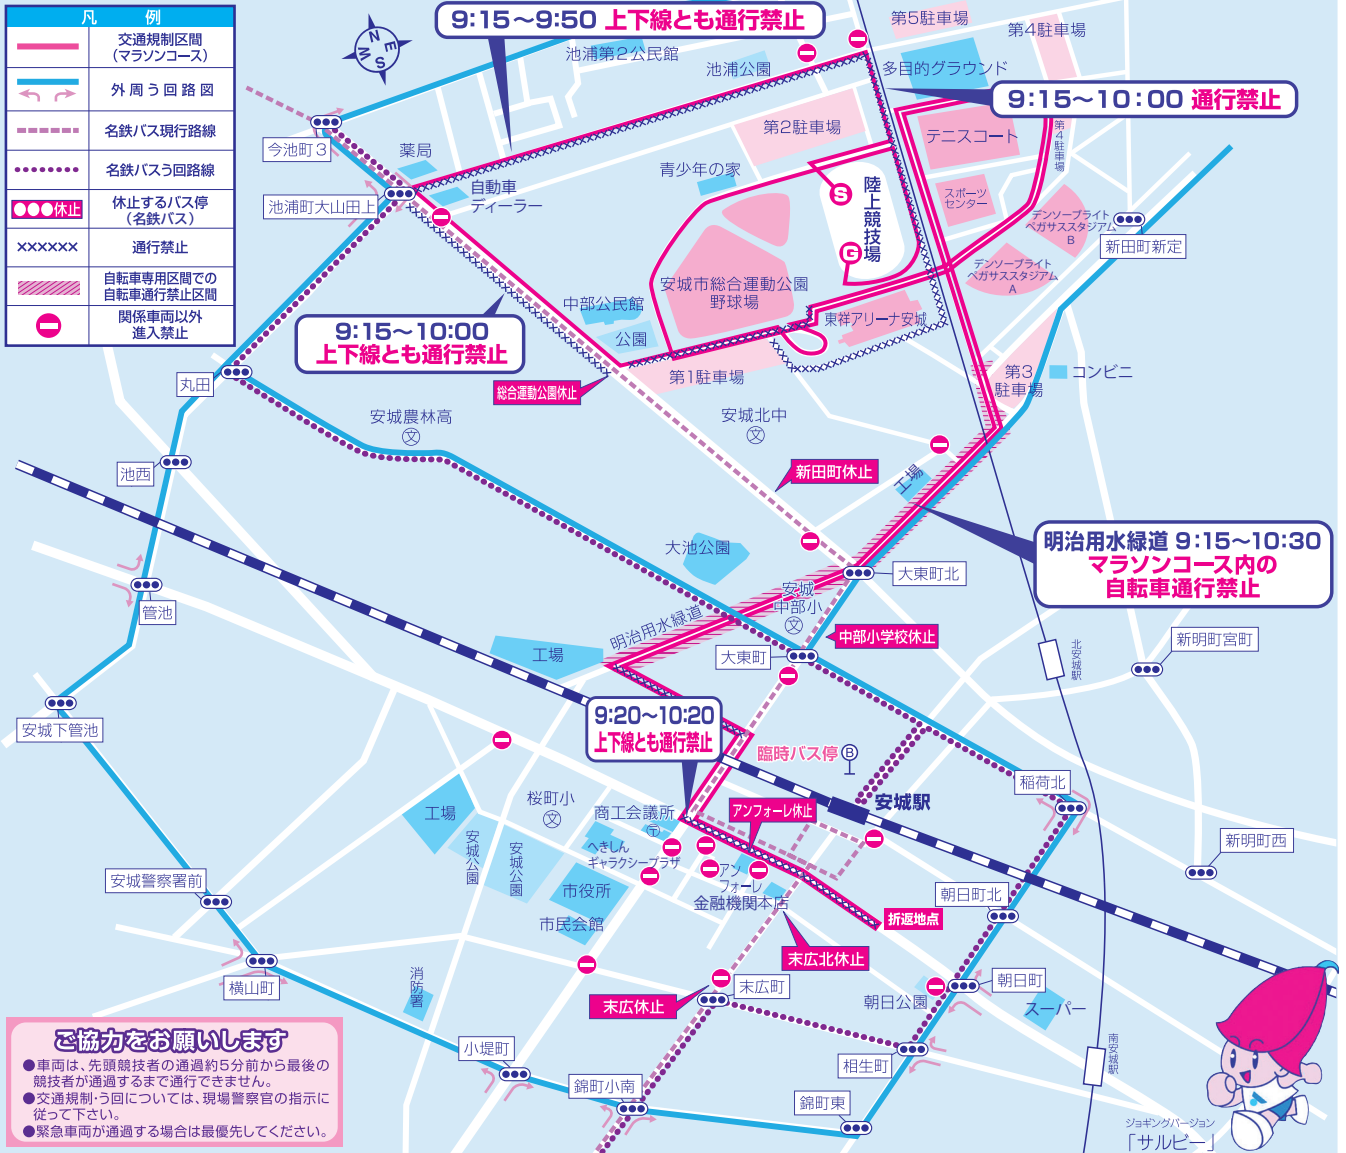

第57回 安城シティマラソン

交通規制のお知らせ

12月 8日 (日)
 午前 9時15分～10時30分

規制による名鉄バスのう回

池浦～大山北間をう回運転します。JR安城駅以外は止まりません。

名鉄新安城駅発 (う回運転) → 安城更生病院行き

[名鉄新安城駅 9:06 → 安城更生病院 9:34]
 [名鉄新安城駅 9:36 → 安城更生病院 10:04]

名鉄新安城駅発 (う回運転) → デンパーク行き

[名鉄新安城駅 10:06 → デンパーク 10:42]

安城更生病院発 (う回運転) → 名鉄新安城駅行き

[安城更生病院 8:44 → 名鉄新安城駅 9:08]
 [安城更生病院 9:14 → 名鉄新安城駅 9:38]
 [安城更生病院 9:44 → 名鉄新安城駅 10:08]
 [安城更生病院 10:14 → 名鉄新安城駅 10:39]

▶名鉄バス株式会社知立営業所 (☎81)4334
 ※当日JR安城駅北口に臨時バス停を設置します。

あんくるバスの規制 停車しないバス停

当日は、マラソンコースをう回して運行するため、下記のバス停には止まりません。

循環線	右まわり 4便目	安城公園 9:17	市役所文化センター 9:18	アンフォーレ 9:19	JR安城駅 9:25	朝日町西 9:27
	右まわり 5便目	安城公園 10:17	市役所文化センター 10:18	アンフォーレ 10:19	JR安城駅 10:25	朝日町西 10:27
	左まわり 4便目	朝日町東 9:43	朝日町西 9:43	JR安城駅 9:50	アンフォーレ 9:52	市役所 9:56
安祥線	2便目	JR安城駅 9:33	朝日町西 9:34			
西部線	2便目	桜町 9:53	アンフォーレ 9:55	JR安城駅 10:02	アンフォーレ 10:04	中部小学校 10:07 農林高校前 10:08