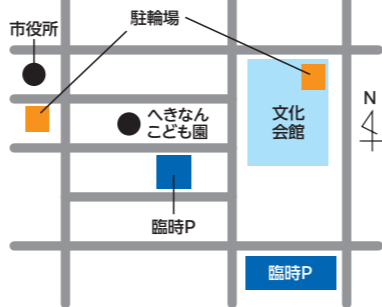

前夜祭

7月26日(金)午後6時～午後8時45分
(文化会館駐車場内)

元気ッス!ダンスコンテストで元気ッス!の前夜を盛り上げます☆
飲食物などのキッチンカーも来るよ☆
《注意》
駐車場は、数に限りがあります!
駐車場の利用時間は午後9時までです!